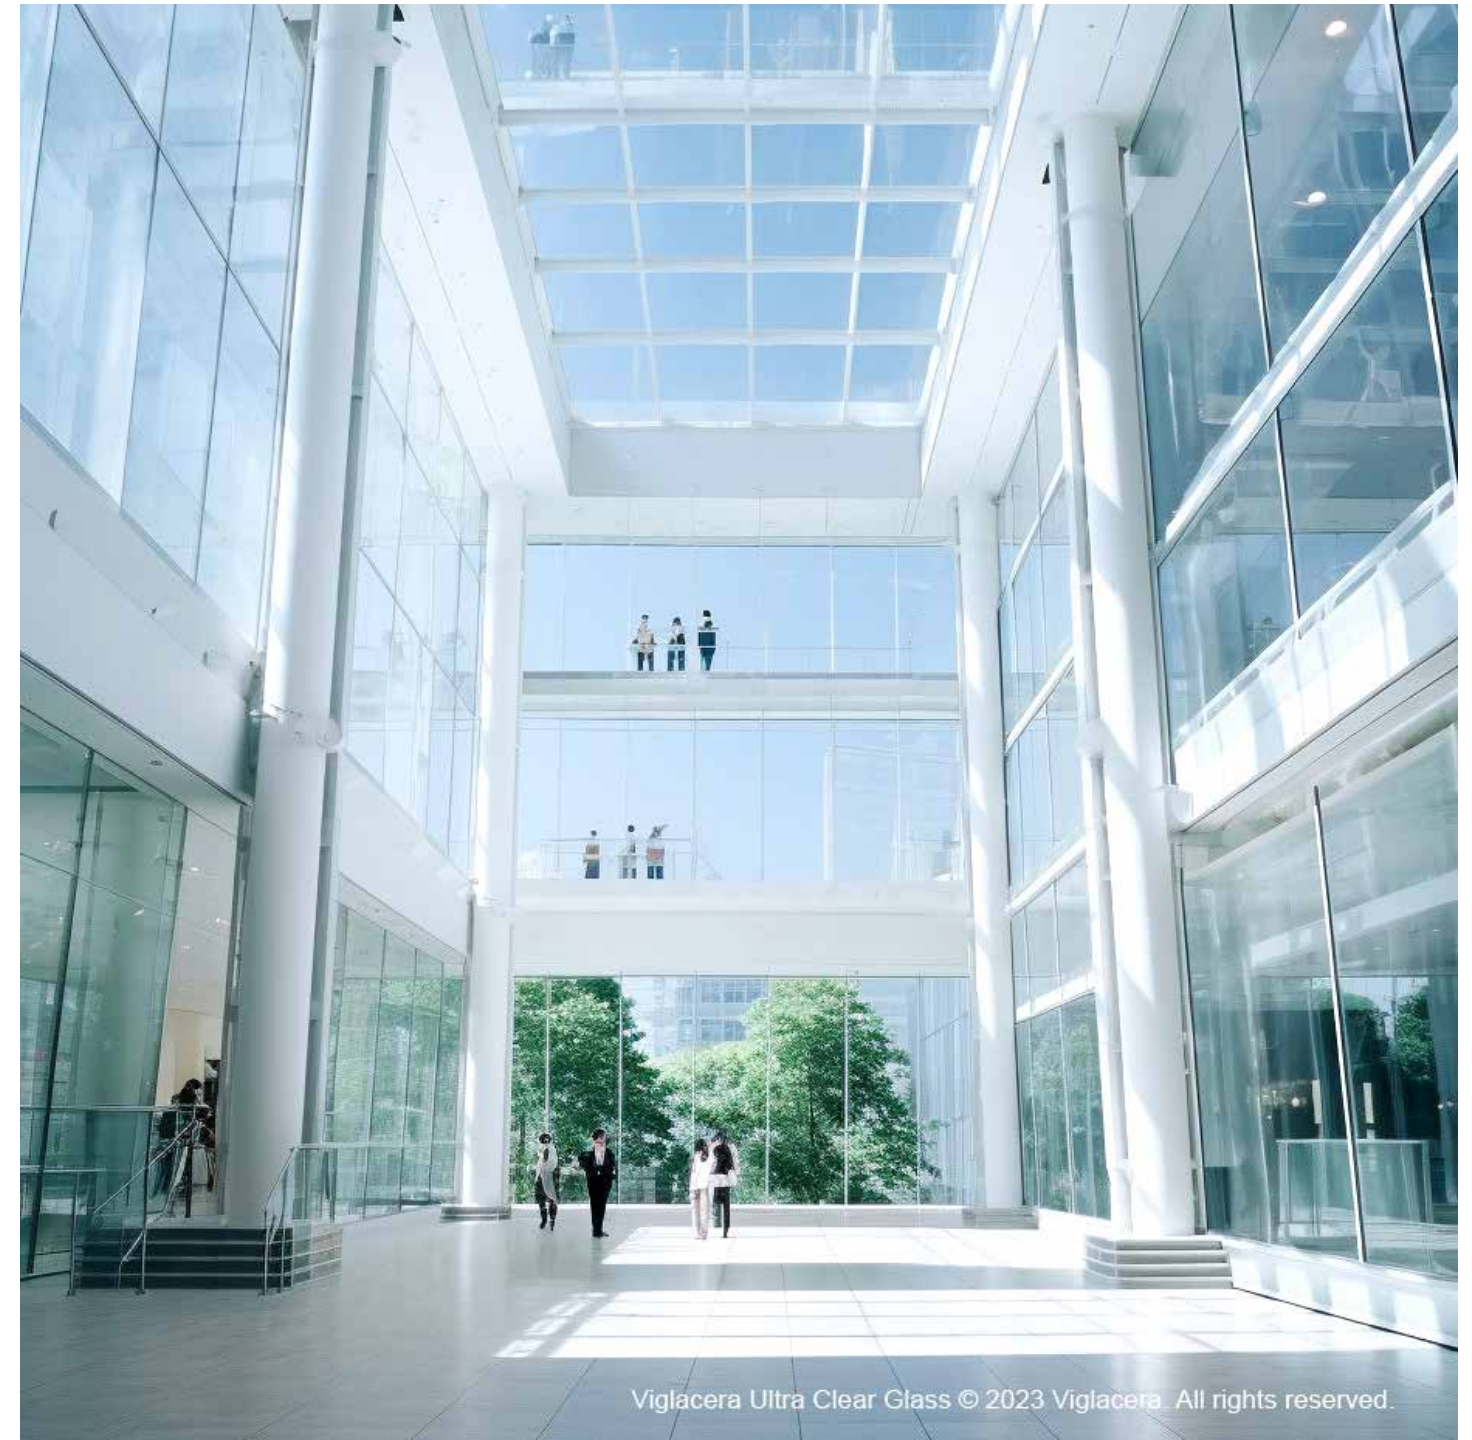

THIẾT KẾ NGOẠI THẤT EXTERIOR DESIGN

Kính Siêu Trắng Viglacera được sử dụng để làm mặt dựng cho thiết kế ngoại thất, tạo ấn tượng về sự đẳng cấp và thời trang. Một số ứng dụng ngoại thất của Kính Siêu Trắng Viglacera bao gồm:

- Mặt tiền Showroom/ Cửa hàng (ô tô, điện thoại, thời trang, trang sức, rượu...)
- Mặt dựng tòa nhà (trung tâm thương mại, biệt thự, shophouse...)
- Vòm che kính (công trình làm vườn cao cấp, thư viện, bảo tàng)

Ultra Clear Glass is utilized as a facade material for exterior design, creating an impression of sophistication and fashion. Some exterior applications of Viglacera Ultra Clear Glass include:

- Front facades of showrooms/stores (automobile, electronics, fashion, jewelry, liquor...)
- Building exteriors (shopping centers, villas, shophouses...)
- Glass canopy (high-end garden structures, libraries, museums)